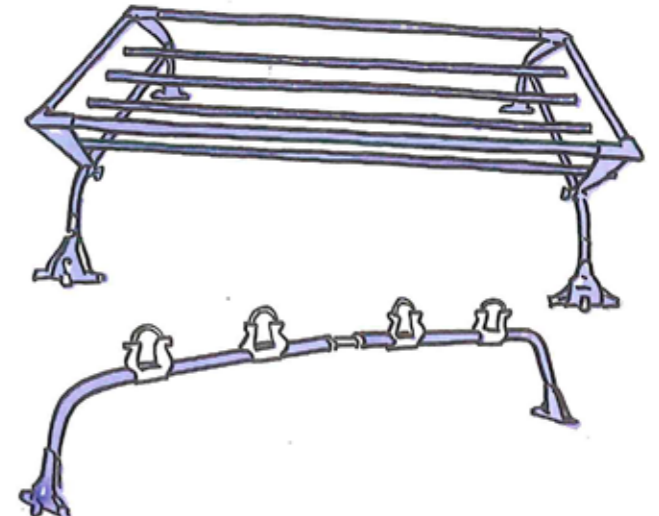

**TAKRÄCK, SKIDSTÄLL**  
Extra breda fästen, 130 mm, för att vara riktigt stadigt.  
Snabbfästen som spänns fast, gör dem mycket lätta att ta  
av och på. Monteras på mindre än en minut.

**DRAGKROK**  
Utbytbar kula för dig som vill dra lass över 1500 kg. (endast  
DS-mod.) Dragkrokar finns till samtliga Citroën-bilar. Även  
elbroms med monterings-sats finns för GS och DS.