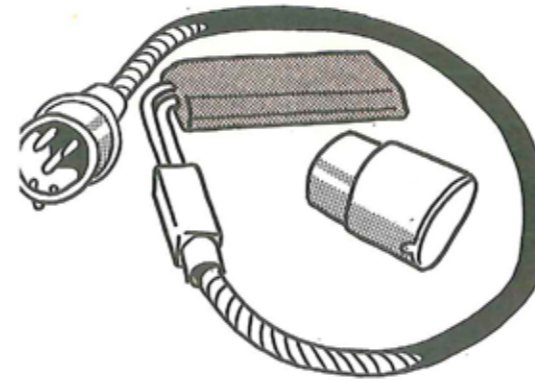

ELMOTORVÄRMARE
finns till både GS och DS.