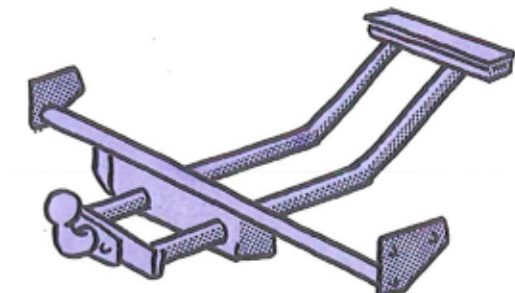

**TAKRÄCK, SKIDSTÄLL**  
Extra breda fästen, 130 mm, för att vara riktigt stadigt.  
Snabbfästen som spänns fast, gör dem mycket lätta att ta  
av och på. Monteras på mindre än en minut.

**DRAGKROK**  
Utbytbar kula för dig som vill dra lass över 1500 kg. (endast  
DS-mod.) Dragkrokar finns till samtliga Citroën-bilar. Även  
elbroms med monterings-sats finns för GS och DS.