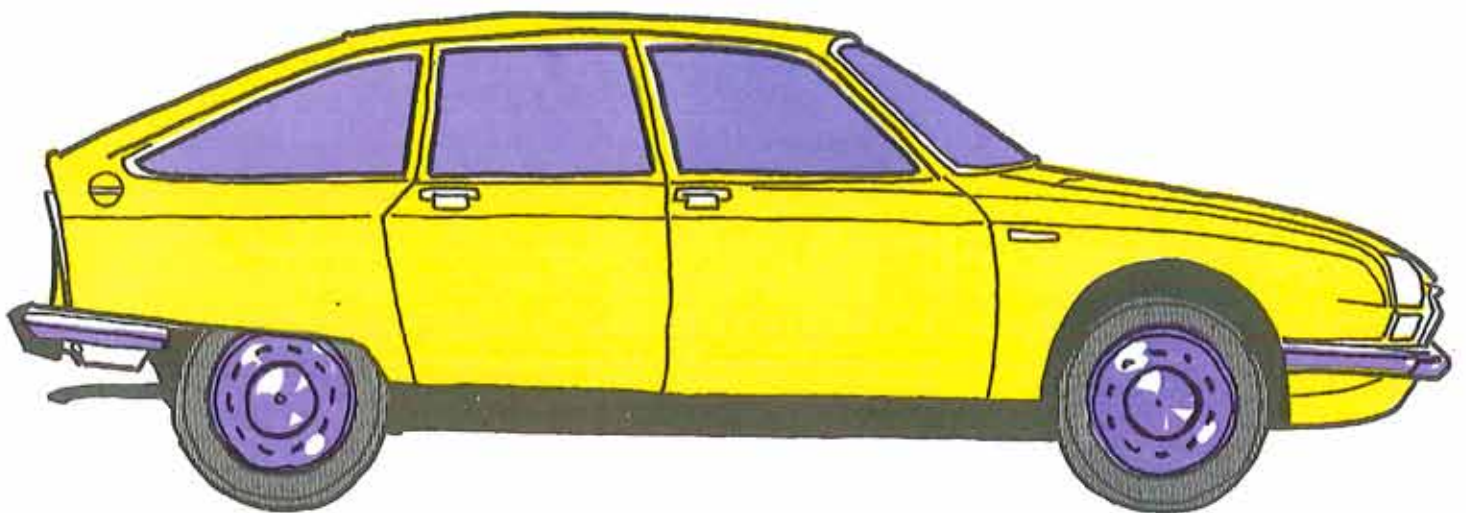

# TILUBEHÖR RÖR CITROËN RÖR

**HATTHYLLA**  
för GS-combi, som går att fälla ihop.

**TORKARSATS**  
för bakruta-combi GS och DS.  
Bra tillbehör på slaskiga vägar.

**FORMGJUTNA GUMMIMATTOR**  
för GS med hög kant. Gummimattor finns även för DS, MI 6  
och MI 8.