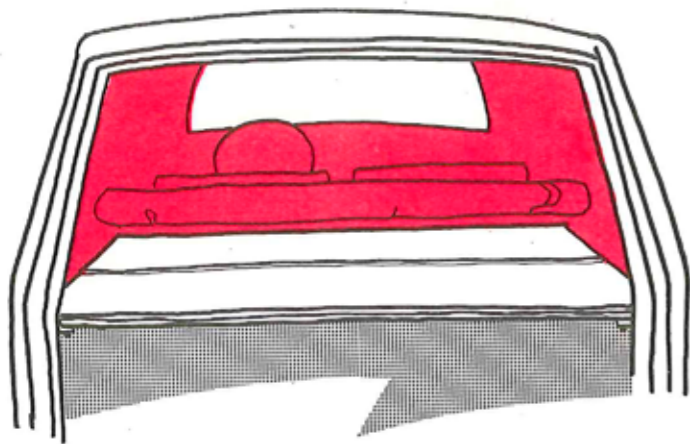

# TILUBEHÖR RÖR CITROËN RÖR

**HATTHYLLA**  
för GS-combi, som går att fälla ihop.

**TORKARSATS**  
för bakruta-combi GS och DS.  
Bra tillbehör på slaskiga vägar.

**FORMGJUTNA GUMMIMATTOR**  
för GS med hög kant. Gummimattor finns även för DS, MI 6  
och MI 8.

**BAGAGENÄT**  
För combi-bilar.

**KYLARSKYDD**  
för GS, med reglerbar lucka, kylarskydd skall sättas på då  
temperaturen understiger +10° C.

**KLÄDSLAR, PLÄDAR**  
Formsydda överdrags-klädsalar för GS och DS finns  
i flera färgkombinationer. Till Citroën GS finns även  
skotskrutiga plädar i flera färger.