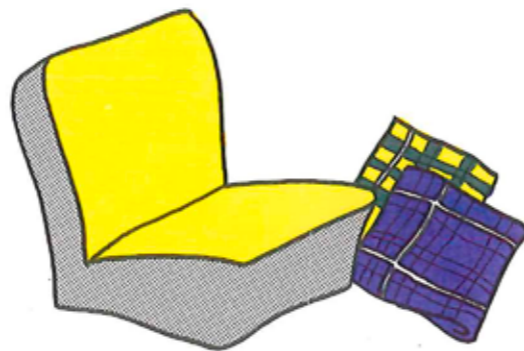

# TILUBEHÖR RÖR CITROËN RÖR

**HATTHYLLA**  
för GS-combi, som går att fälla ihop.

**TORKARSATS**  
för bakruta-combi GS och DS.  
Bra tillbehör på slaskiga vägar.

**FORMGJUTNA GUMMIMATTOR**  
för GS med hög kant. Gummimattor finns även för DS, MI 6  
och MI 8.

**BAGAGENÄT**  
För combi-bilar.

**KYLARSKYDD**  
för GS, med reglerbar lucka, kylarskydd skall sättas på då  
temperaturen understiger +10° C.

**KLÄDSLAR, PLÄDAR**  
Formsydda överdrags-klädsalar för GS och DS finns  
i flera färgkombinationer. Till Citroën GS finns även  
skotskrutiga plädar i flera färger.