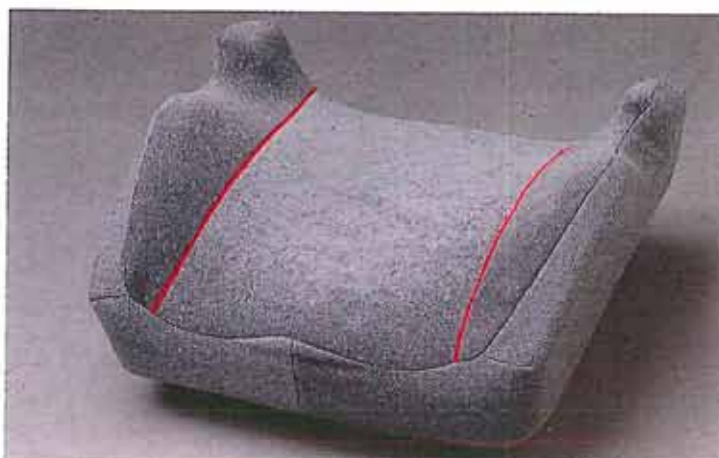

## BARN I BILEN

**SOLGARDINER**  
Skyddar barnet mot  
direkt solljus utan att  
reducera sikten.  
ZC 9888 086U

**BILBARNSTOL**  
För barn mellan 8 mån –  
7 år eller 9 – 25 kg.  
Kiddy Combi: 0001.93

**BILBARNKUDDE**  
Kiddy-kudden:  
83 599