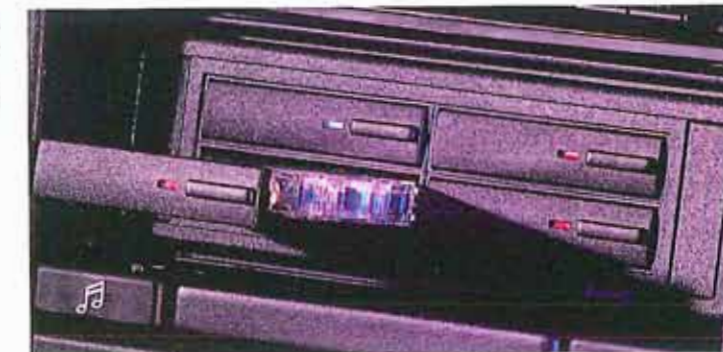

KASSETTFACK
För utrymmet
under radion.
ZC 9875 915U