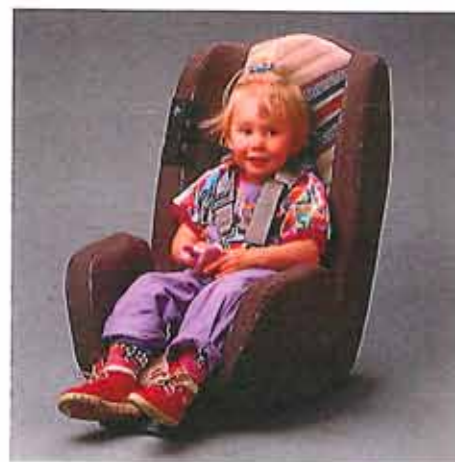

## BARN I BILEN

**SOLGARDINER**  
Skyddar barnet mot  
direkt solljus utan att  
reducera sikten.  
ZC 9888 086U

**BILBARNSTOL**  
För barn mellan 8 mån –  
7 år eller 9 – 25 kg.  
Kiddy Combi: 0001.93

**BILBARNKUDDE**  
Kiddy-kudden:  
83 599