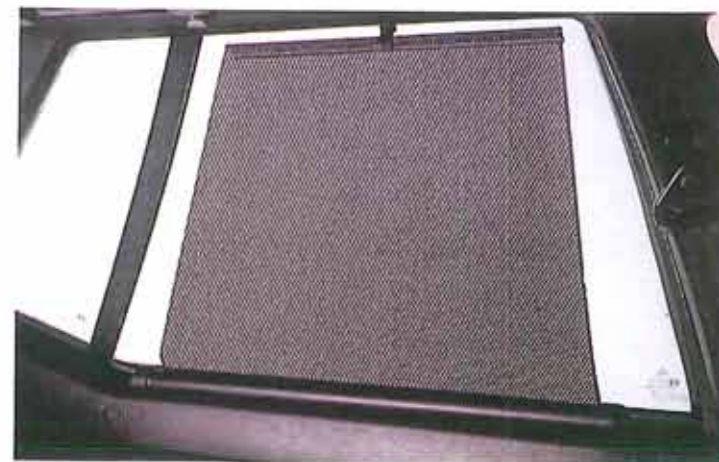

BARN I BILEN

SOLGARDINER
Skyddar barnet mot
direkt solljus utan att
reducera sikten.
ZC 9888 086U