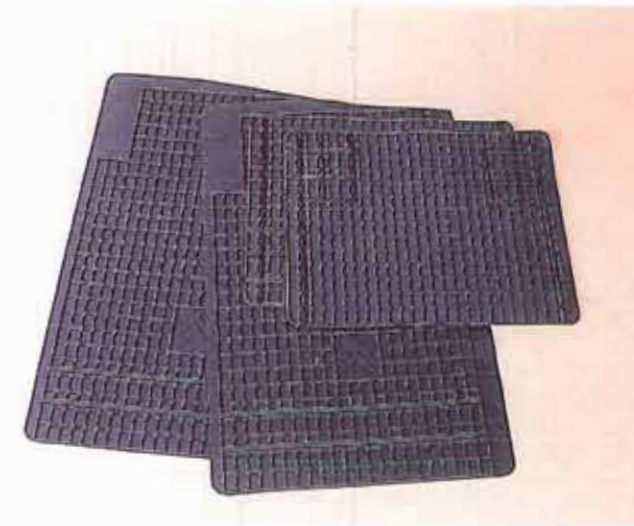

**THALASSA****BOSTON**

**JUMBO PLUS:**  
Gummi, komplett sats.  
Grå ZC 9878 901U  
Blå ZC 9878 902U

**JUMBO LUXE:**  
Textil och gummi,  
komplett sats.  
Grå ZC 9878 904U  
Blå ZC 9878 905U

**GUMMIMATTSATS**  
Prisvärd värdbar  
gummimatta: 83 316