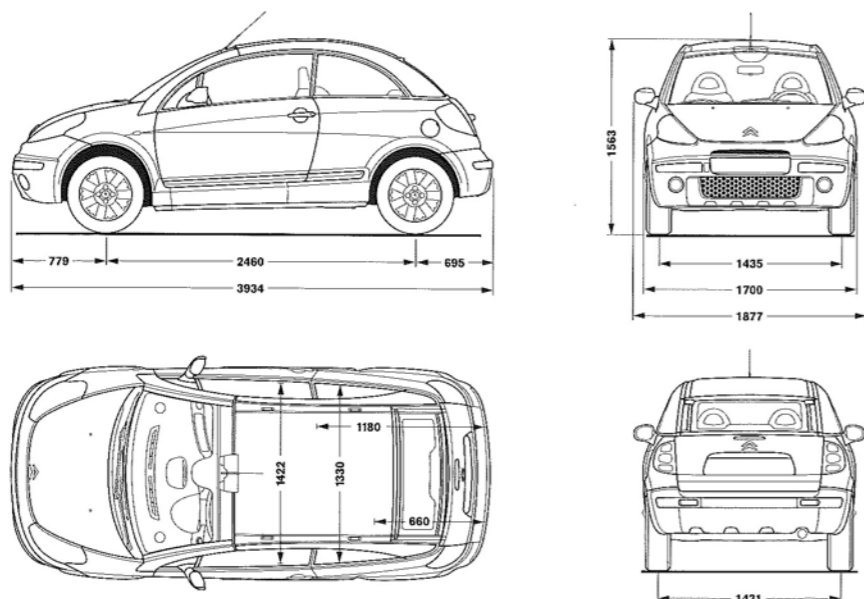

*Olika försäkringsklasser kan gälla för olika försäkringsbolag. Angivna försäkringsklasser gäller CITROËN FÖRSÄKRING.

CITROËN C3 PLURIEL

UTRUSTNING CITROËN C3 PLURIEL		1.4i	1.6i 16V SensoDrive	
SÄKERHET	ABS - Låsningfria bromsar med elektronisk bromskraftfördelning	S	S	
	Airbag med urkopplingsfunktion, passagerare	S	S	
	Airbag, förare	S	S	
	Automatisk låsning baklucka från en hastighet på 15 km/tim	S	S	
	Barnstolsfästen ISOFIX placerade i baksätet	S	S	
	Dimbakljus	S	S	
	Dimljus	S	S	
	Högt monterat bromsljus	S	S	
	Insynsskydd till bagageutrymme	S	S	
	Krockbalkar i dörrarna	S	S	
	Lastöglor (4 st) i bagageutrymme	S	S	
	Nackstöd fram med justerbar höjd	S	S	
	Nackstöd bak, fasta med integrerade förstärkta bågar	S	S	
	Nödbromssystem	S	S	
	Programmerbart ljudlarm för hög hastighet	S	S	
	Pyrotekniska bältessträckare fram	S	S	
	Sammansatta strålkastare med slätt glas	S	S	
	Sidoairbags, fram	S	S	
	Strålkastare, elektriskt justerbara från förarplats	S	S	
	Säkerhetsbälten, 3-punkts på samtliga platser	S	S	
	Säkerhetsventil för bränsletillförsel	S	S	
	Säkerhetsbälten fram med justerbar fästpunkt och kraftbegränsare	S	S	
	KOMFORT OCH KÖRTRIVSEL	AC-CD-paket: Luftkonditionering manuell, AC och CD-Radiosystem med reglage vid ratten, 4 högtalare och 2 tweeters, vindrutetorkare med regnsensor, kylt handskfack, yttertemperaturmätare, värmedämpande ruta mm.	T	-
ECC-CD-paket: Klimatanläggning ECC, CD-Radiosystem RDS med reglage vid ratten, 4 högtalare och 2 tweeters, vindrutetorkare med regnsensor, kylt handskfack, yttertemperaturmätare, värmedämpande ruta mm		-	T	
Black Panel-funktion		S	S	
Burkhållare och en uttagbar "karamellburk"		S	S	
Elektriska fönsterhissar fram + bak		S	S	
Elektriskt manövrerade backspeglar med defroster		S	S	
Elektronisk startspärr		S	S	
Fjärrstyrt centrallås för dörrar och bagagerum med två nycklar och reglage på instrumentbrädan		S	S	
Fäll- och delbart baksäte, 50/50		S	S	
Förarstolen justerbar i höjd		S	S	
Förvaringsfack i dörrarna		S	S	
Förvaringsfickor i framstolarnas ryggstöd		S	S	
Låsbart handskfack		S	S	
Passagerarstolen justerbar i höjd		S	S	
Pollen- och partikelfilter		S	S	
Progressiv elektrisk servostyrning, hastighetsanpassad		S	S	
Radioförberelse (kablage, radioantenn)		S	S	
Ratt justerbar i höjd- och djupled		S	S	
SensoDrive (automatiserad manuell växellåda)		-	S	
Solskydd fram med övertäckningsbara sminkspeglar och dokumentficka		S	S	
Tonade rutor		S	S	
Tygklädsel "3D Apiculla"		S	S	
Uttag 12 V fram		S	S	
Vindrutetorkare fram med 2 hastigheter och progressiv funktion	S	S		
INSTRUMENT	Bränslenivåmätare med varningslampa	S	S	
	Digital klocka	S	S	
	Digital serviceindikator	S	S	
	Digital vägmätare	S	S	
	Färddator	S	S	
	Kylvätsketemperaturmätare med varningslampa	S	S	
	Varningslampa för låg oljenivå	S	S	
	Varningslampa för lågt oljetryck	S	S	
	Varningslampa för öppna dörrar	S	S	
	Varningssignal för glömd belysning eller glömd startnyckel i låset	S	S	
	Varvräknare	S	S	
EXTERIÖR	Avtagbara sidobågar	S	S	
	Elmanövrerat canvastak	S	S	
	Låsbart tanklock	S	S	
	Lättmetallfälgar 15"	T	T	
	Metallclack	T	T	
	Sidoskyddslister	S	S	
	Tillbehörspaket: ställning för bågar, fodral för bågar, kupéöverdrag	T	T